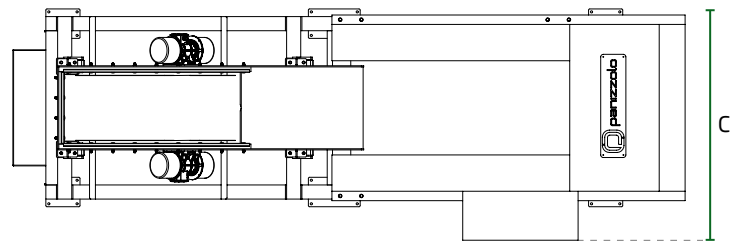

TECHNICAL SPECIFICATION

Specifiche Tecniche

model modello	nominal power installed potenza nominale installata (kW)	total dimensions dimensioni totali (AxBxC)	weight (approximately) peso (approssimativo)
ECP 800	15 kW	5330x2510x1965 mm	3.000 kg
ECP 1000	15 kW	5330x2510x2240 mm	3.300 kg
ECP 1500	15 kW	5330x2510x2740 mm	5.000 kg