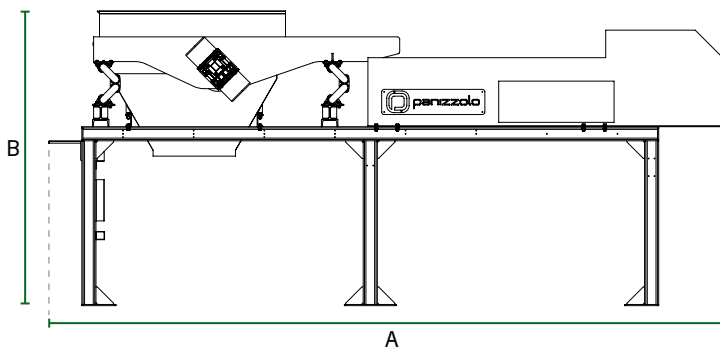

TECHNICAL SPECIFICATION

Specifiche Tecniche

model modello	nominal power installed potenza nominale installata (kW)	total dimensions dimensioni totali (AxBxC)	weight (approximately) peso (approssimativo)
ECP 800	15 kW	5330x2510x1965 mm	3.000 kg
ECP 1000	15 kW	5330x2510x2240 mm	3.300 kg
ECP 1500	15 kW	5330x2510x2740 mm	5.000 kg